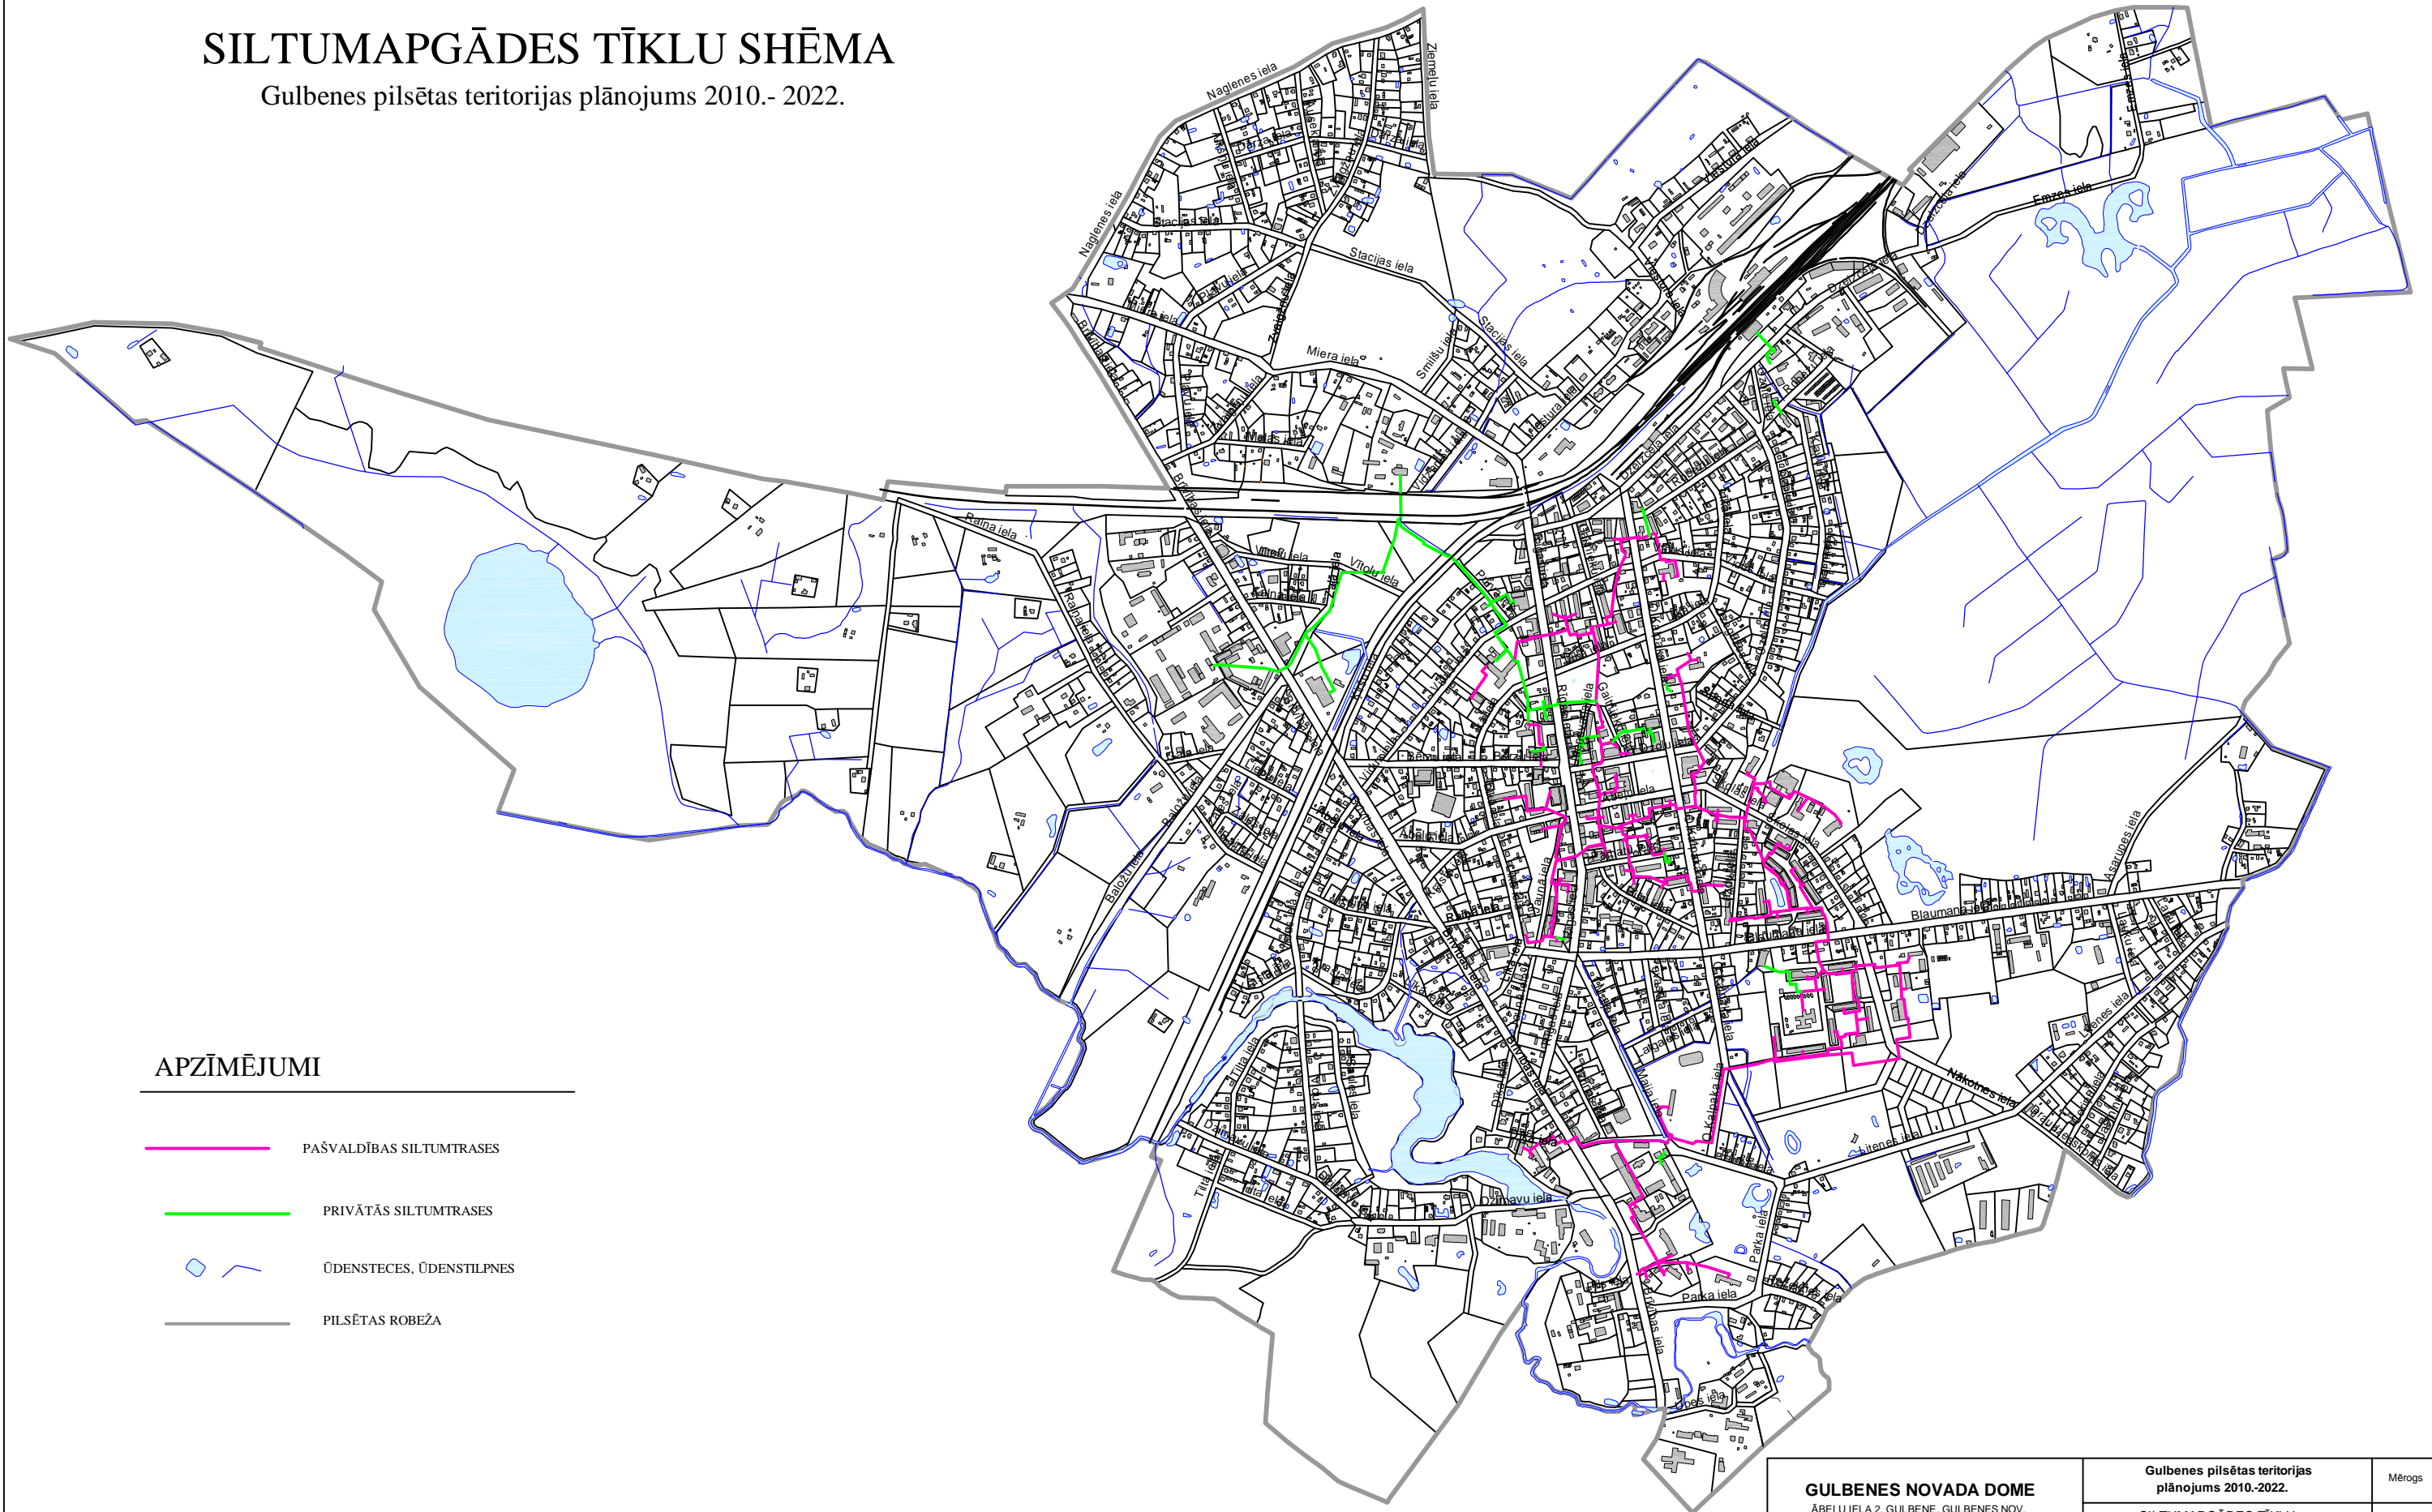

# SILTUMAPGĀDES TĪKLU SHĒMA

Gulbenes pilsētas teritorijas plānojums 2010.- 2022.

## APZĪMĒJUMI

- PAŠVALDĪBAS SILTUMTRASES
- PRIVĀTĀS SILTUMTRASES
- ŪDENSTECES, ŪDENSTILPNES
- PILSĒTAS ROBEŽA

<b>GULBENES NOVADA DOME</b> ĀBEĻU IELA 2, GULBENE, GULBENES NOV.				Gulbenes pilsētas teritorijas plānojums 2010.-2022.		Mērogs	
				SILTUMAPGĀDES TĪKLU SHĒMA		-	
Proj.vad	v.uzvārds S.Indričeva	paraksts	datums	Karte izstrādāta LKS - 92 koordinātu sistēmā, TKS 93 koordinātu tīklā Kartē izmantoti VZD kadastra dati un vienkāršotā topogrāfiskā kartē M1:5000		Lapa skaitls	Lapa
Teritorijas plānotāja:	A.Vaska					1	1
Kartogrāfe:	A.Vaska					2010.g	