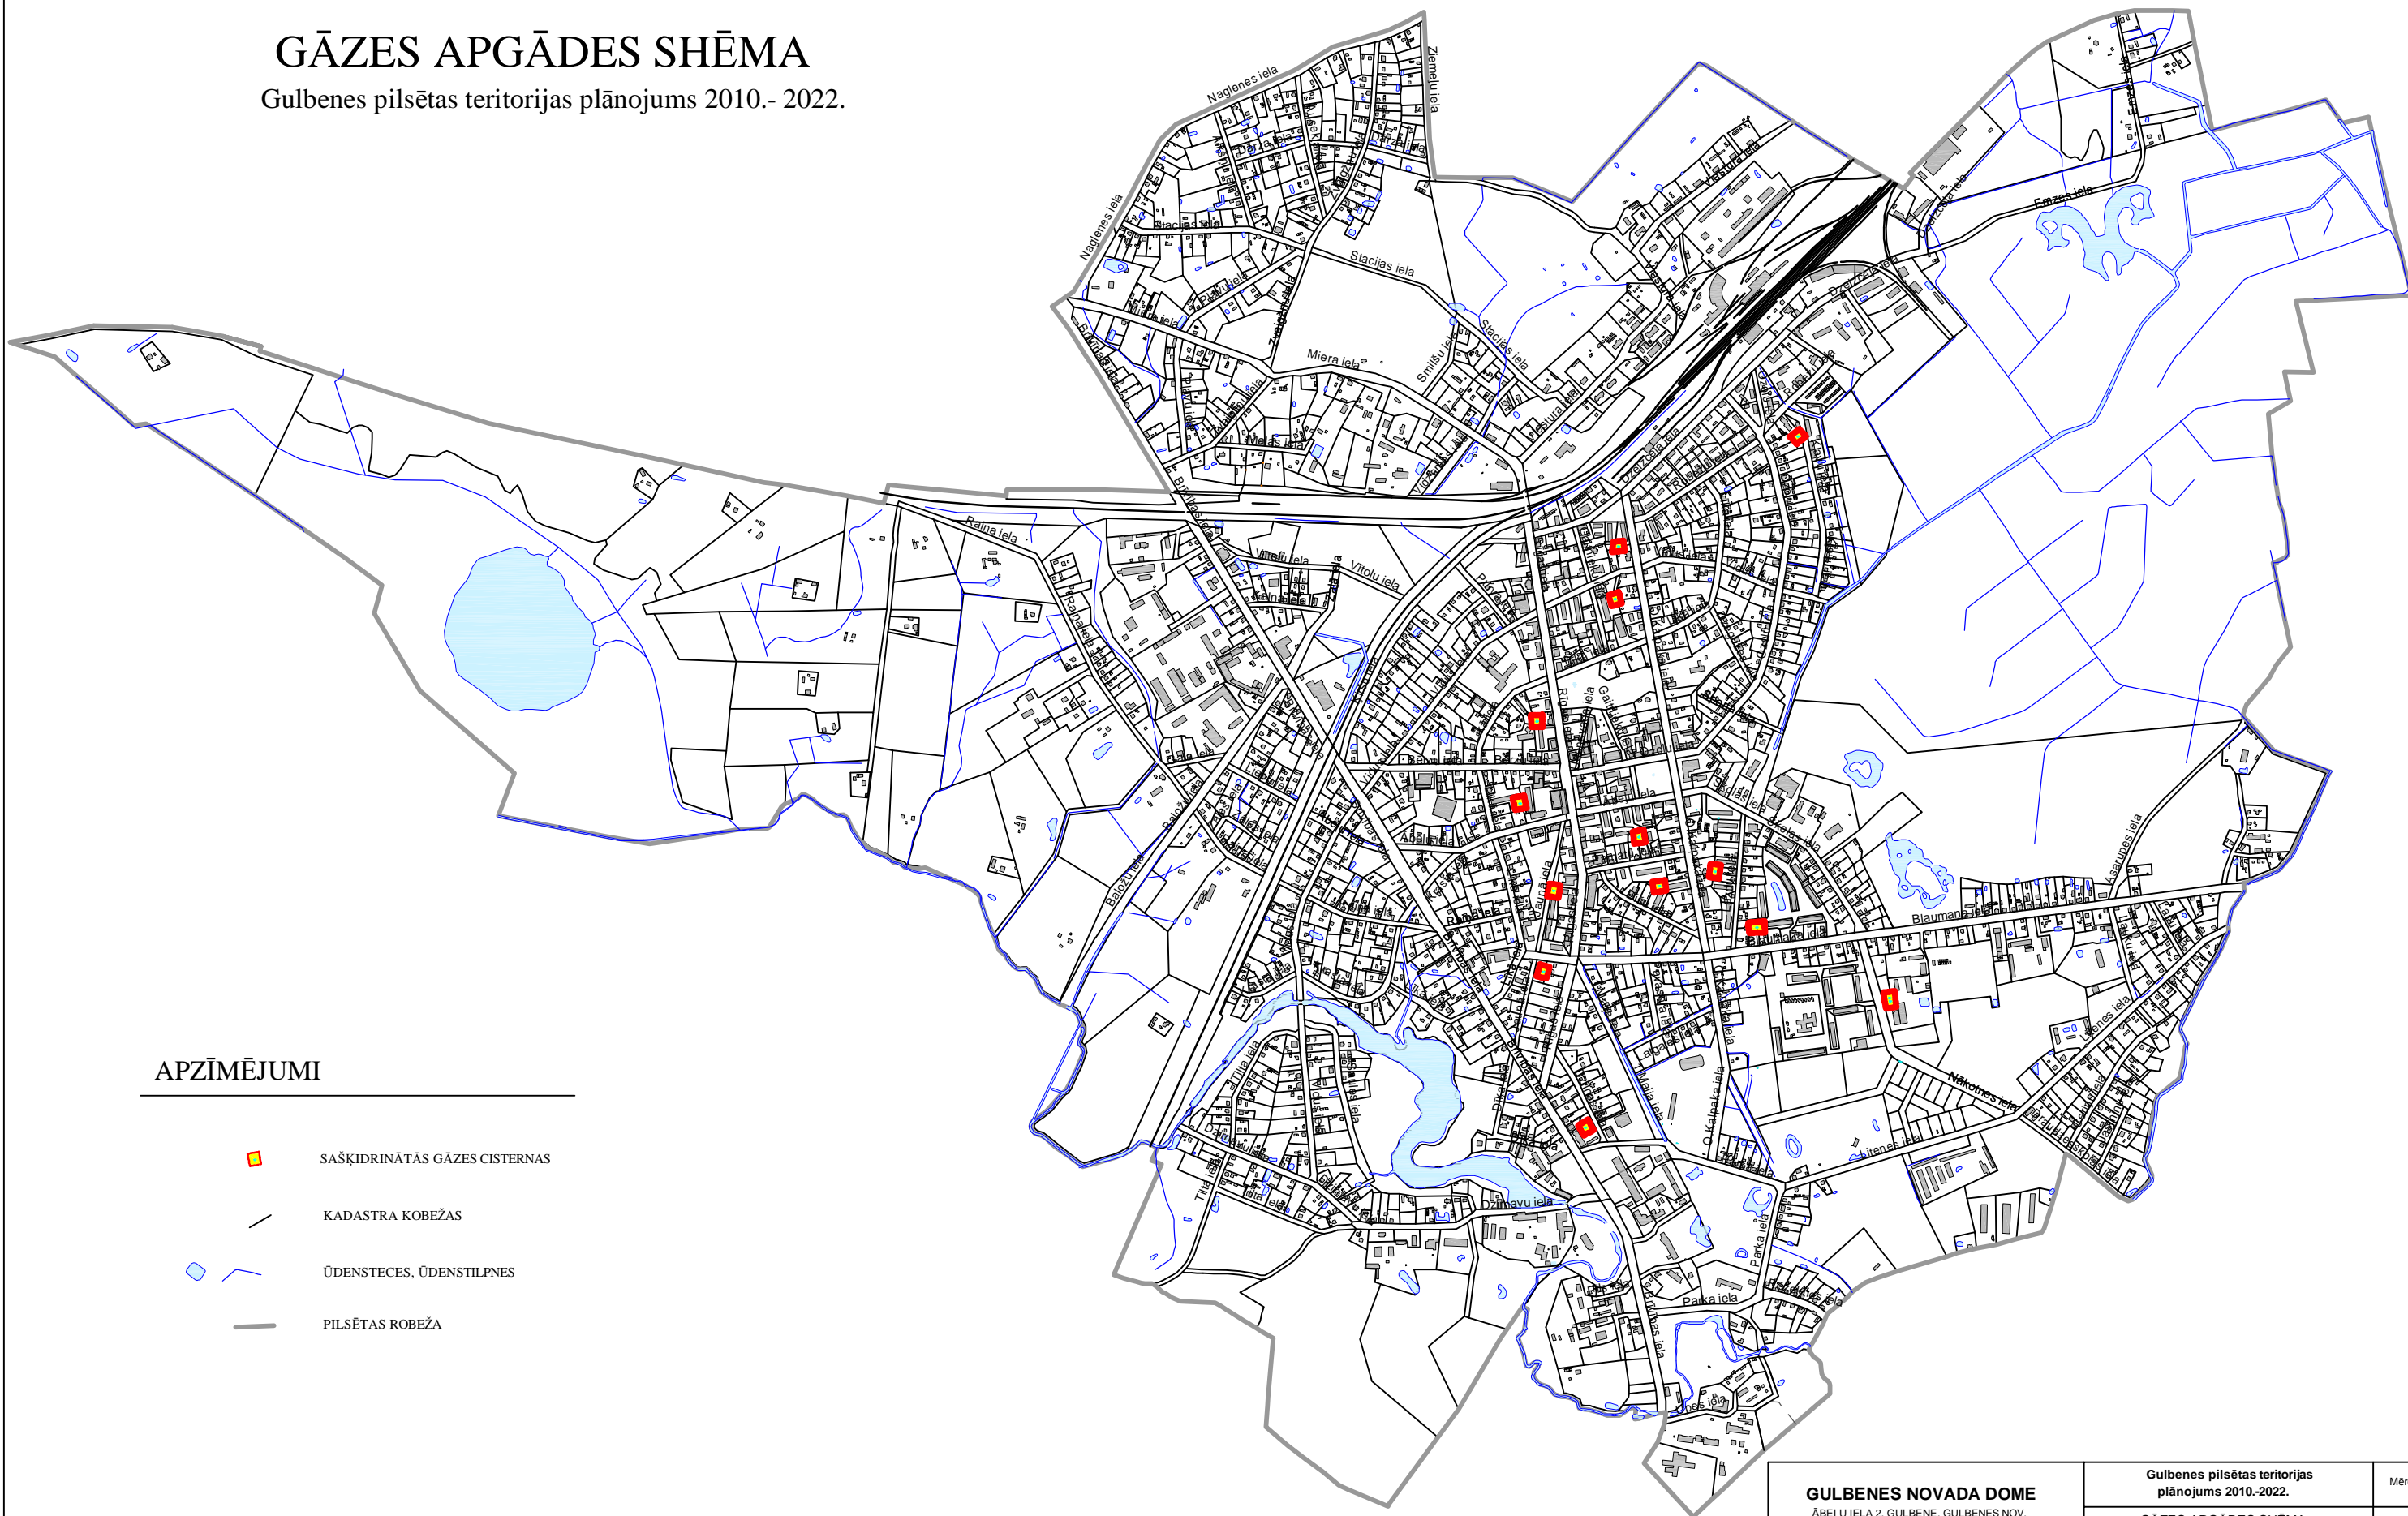

# GĀZES APGĀDES SHĒMA

Gulbenes pilsētas teritorijas plānojums 2010.- 2022.

## APZĪMĒJUMI

- SAŠKIDRINĀTĀS GĀZES CISTERNAS
- KADASTRA KOBEŽAS
- ŪDENSTECES, ŪDENSTILPNES
- PILSĒTAS ROBEŽA

<b>GULBENES NOVADA DOME</b> ĀBEĻU IELA 2, GULBENE, GULBENES NOV.				Gulbenes pilsētas teritorijas plānojums 2010.-2022.		Mērogs	
				GĀZES APGĀDES SHĒMA SHĒMA		-	
Proj.vad	v.uzvārds S.Indričeva	paraksts	datums	Karte izstrādāta LKS - 92 koordinātu sistēmā, TKS 93 koordinātu tīklā Kartē izmantoti VZD kadastra dati un vienkāršotā topogrāfiskā kartē M1:5000		Lapa skaitis	Lapa
Teritorijas plānotāja:	A.Vaska					1	1
Kartogrāfe:	A.Vaska					2010.g	